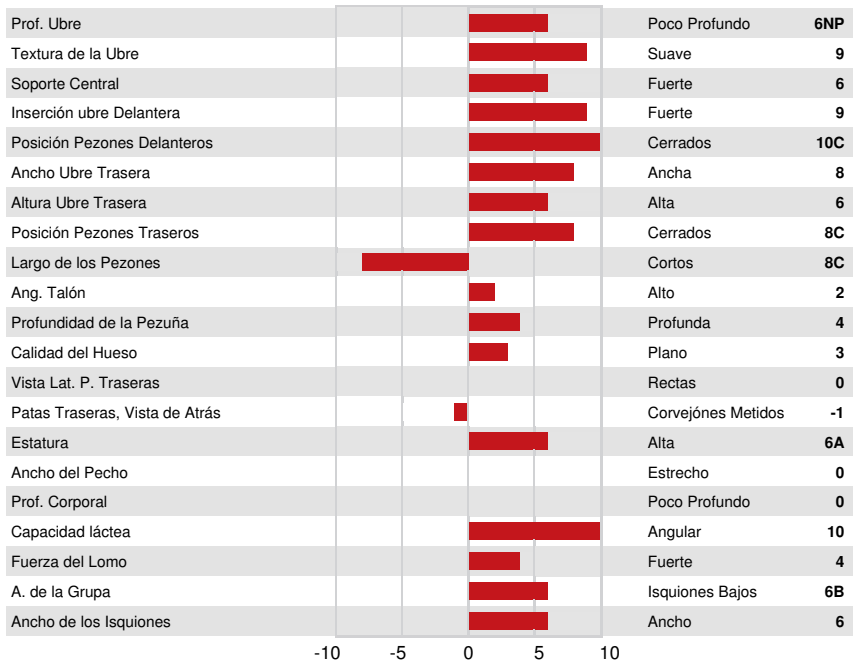

VG-CAN DPF RDF BLF CNF BYF MWF CVF HH1F HH2F HH3F HH4F HH5F HH6F HCDF HMWF

Reg. #: HO840M3224437486 aAa: 423615 DMS: 234,123
 Nacimiento: 12/27/2020 Caseína Kappa: BB Caseína Beta: A2A2

PRODUCCIÓN			GPA 24*DEC	
G Hatos	G Hijas	85% Conf.		
Leche kg 527	Grasa kg 68	Grasa % +0.40	Proteína kg 53	Proteína % +0.28
Eficiencia de Conversión 101	RMC 96	Eficiencia Metano 93		

KINGS-RANSOM CASP DAZE
DAM

SALUD Y FERTILIDAD		Inmunidad	99
Vida en el Hato	103	Inmunidad de los terneros	99
SCS	104	Habilidad al Parto	101
Fertilidad de la Hija	101	Habilidad de las Hijas al Parto	104
Puntaje de Condición Corporal	94	Rapidez en el Ordeño	100
Resistencia a Mastitis	105	Temperamento Lechero	99
Persistencia de la lactación	102	Resistencia a Enfermedades Metabólicas	98

CONFORMACIÓN		GPA 24*DEC	
G Hatos	G Hijas	82% Conf.	
Conformación	9	Fortaleza Lechera	6
Sistema Mamario	8	Grupa	6
Patas y Pezuñas	3		

KINGS-RANSOM CASP DAZE
DAM

KINGS-RANSOM DELTA DESTINY
GRANDDAM